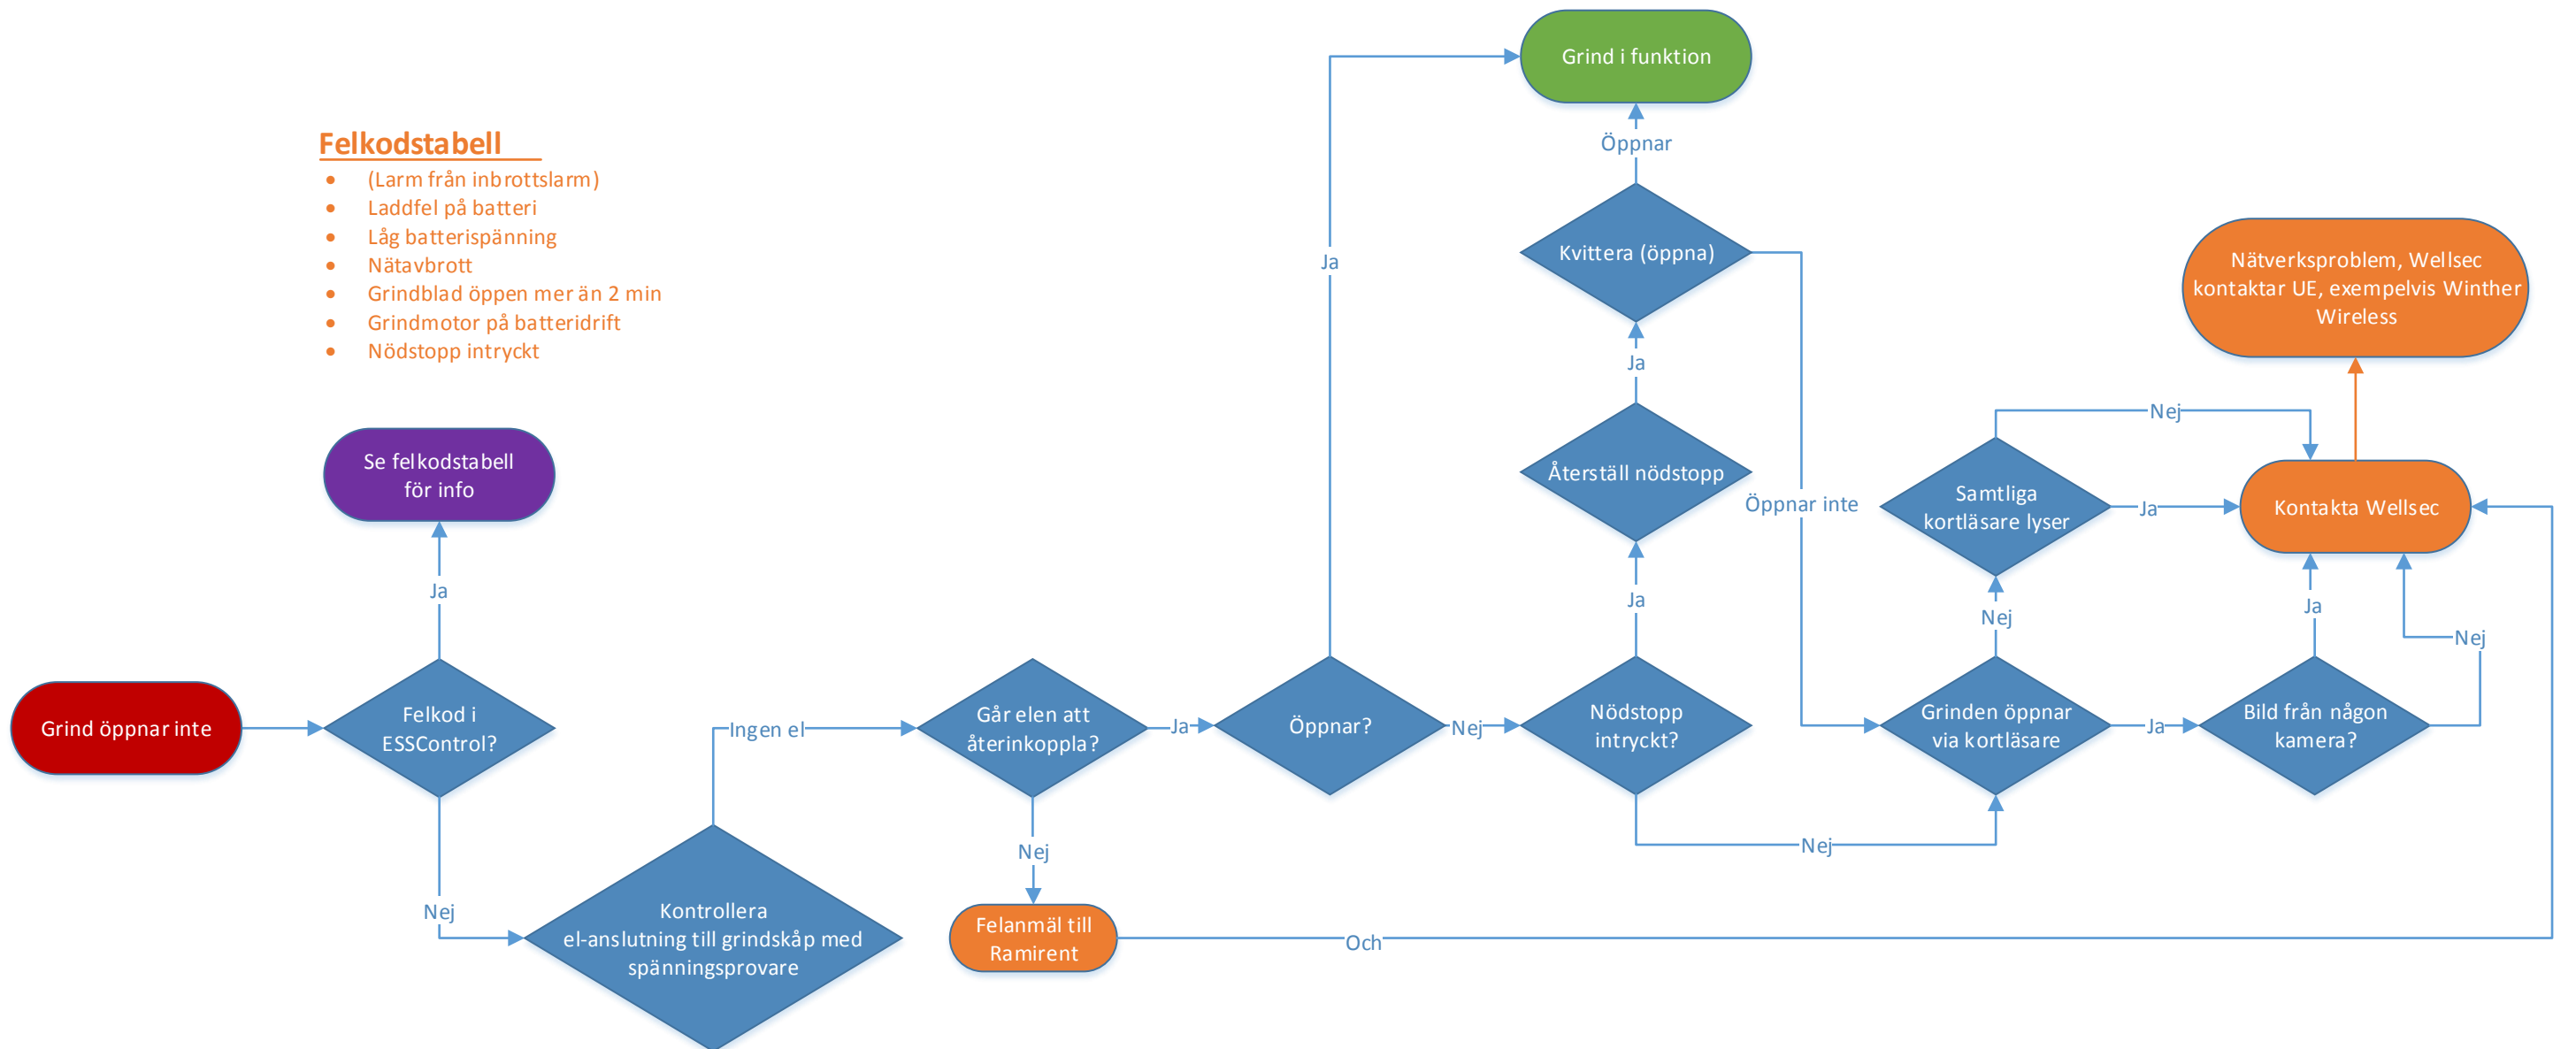

Felkodstabelle

- (Larm från inbrottslarm)
- Laddfel på batteri
- Låg batterispänning
- Nätavbrott
- Grindblad öppen mer än 2 min
- Grindmotor på batteridrift
- Nödstopp intryckt

Felkodstabel

- (Larm från inbrottslarm)
- Laddfel på batteri
- Låg batterispänning
- Nätavbrott
- Grindblad öppen mer än 2 min
- Grindmotor på batteridrift
- Nödstopp intryckt

I ÄNDLÄGE

EL I ÄNDLÄGE