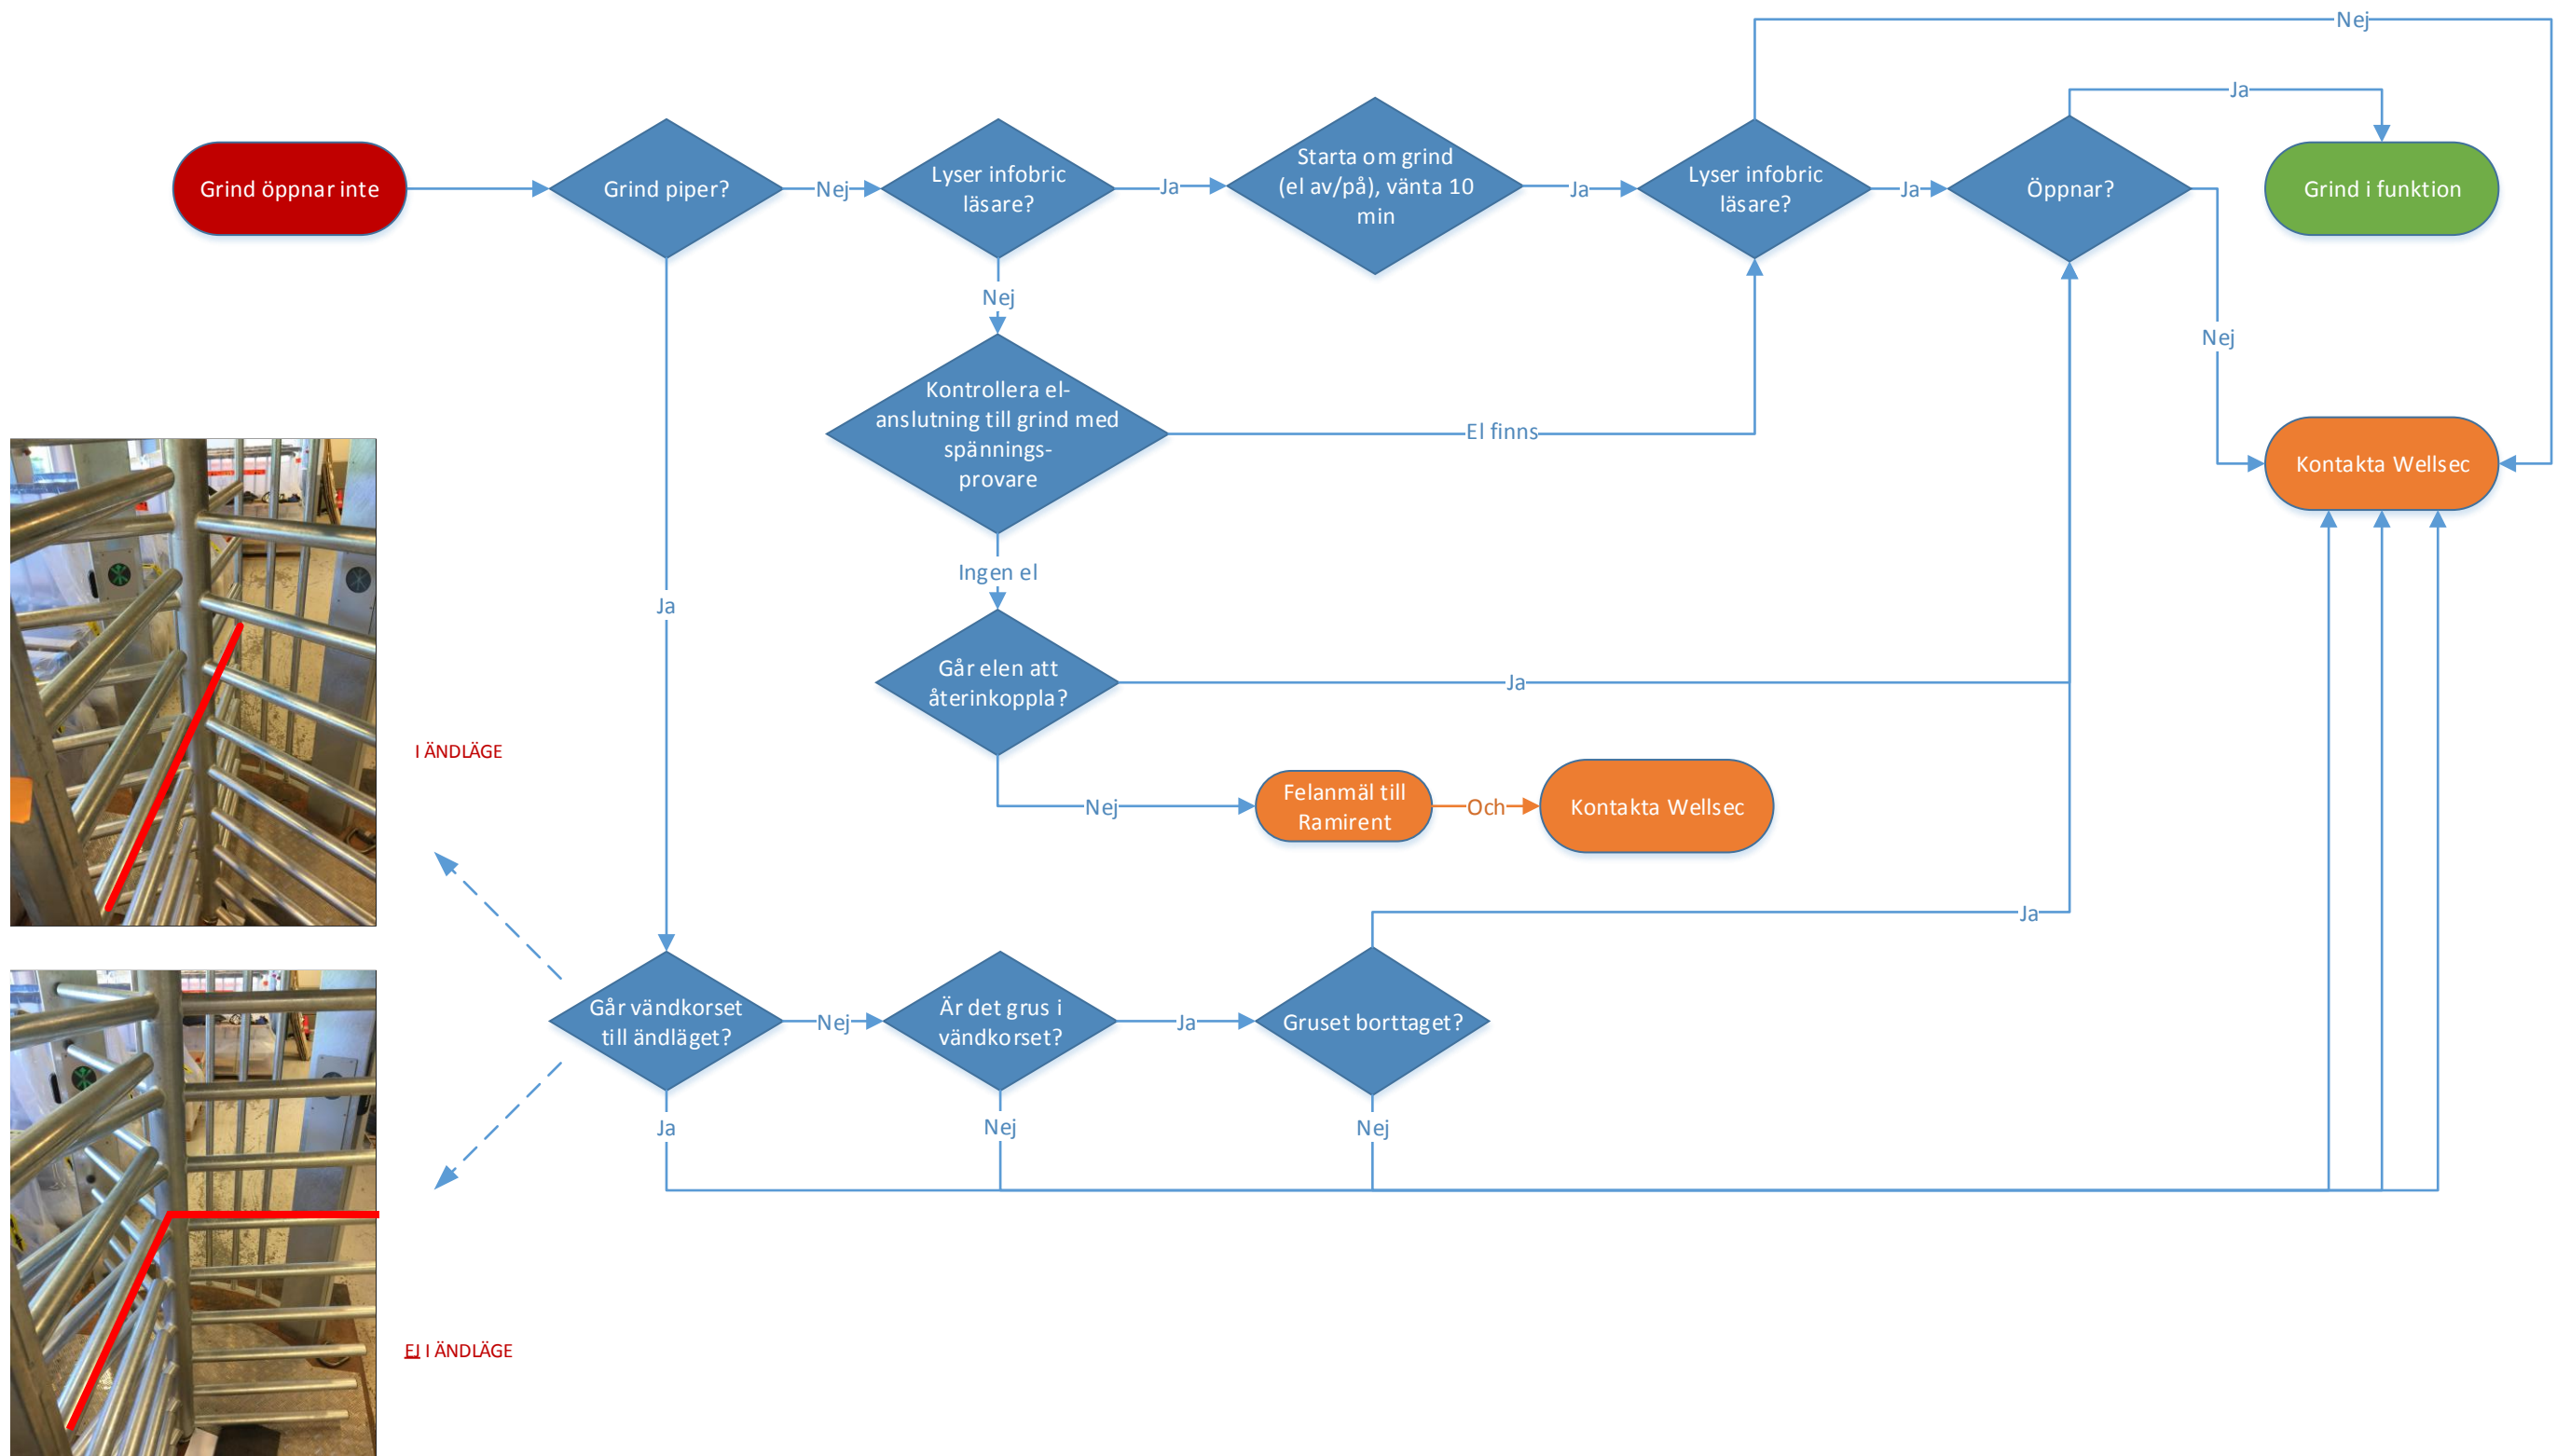

Felkodstabelle

- (Larm från inbrottslarm)
- Laddfel på batteri
- Låg batterispänning
- Nätavbrott
- Grindblad öppen mer än 2 min
- Grindmotor på batteridrift
- Nödstopp intryckt

Felkodstabel

- (Larm från inbrottslarm)
- Laddfel på batteri
- Låg batterispänning
- Nätavbrott
- Grindblad öppen mer än 2 min
- Grindmotor på batteridrift
- Nödstopp intryckt

I ÄNDLÄGE

EL I ÄNDLÄGE