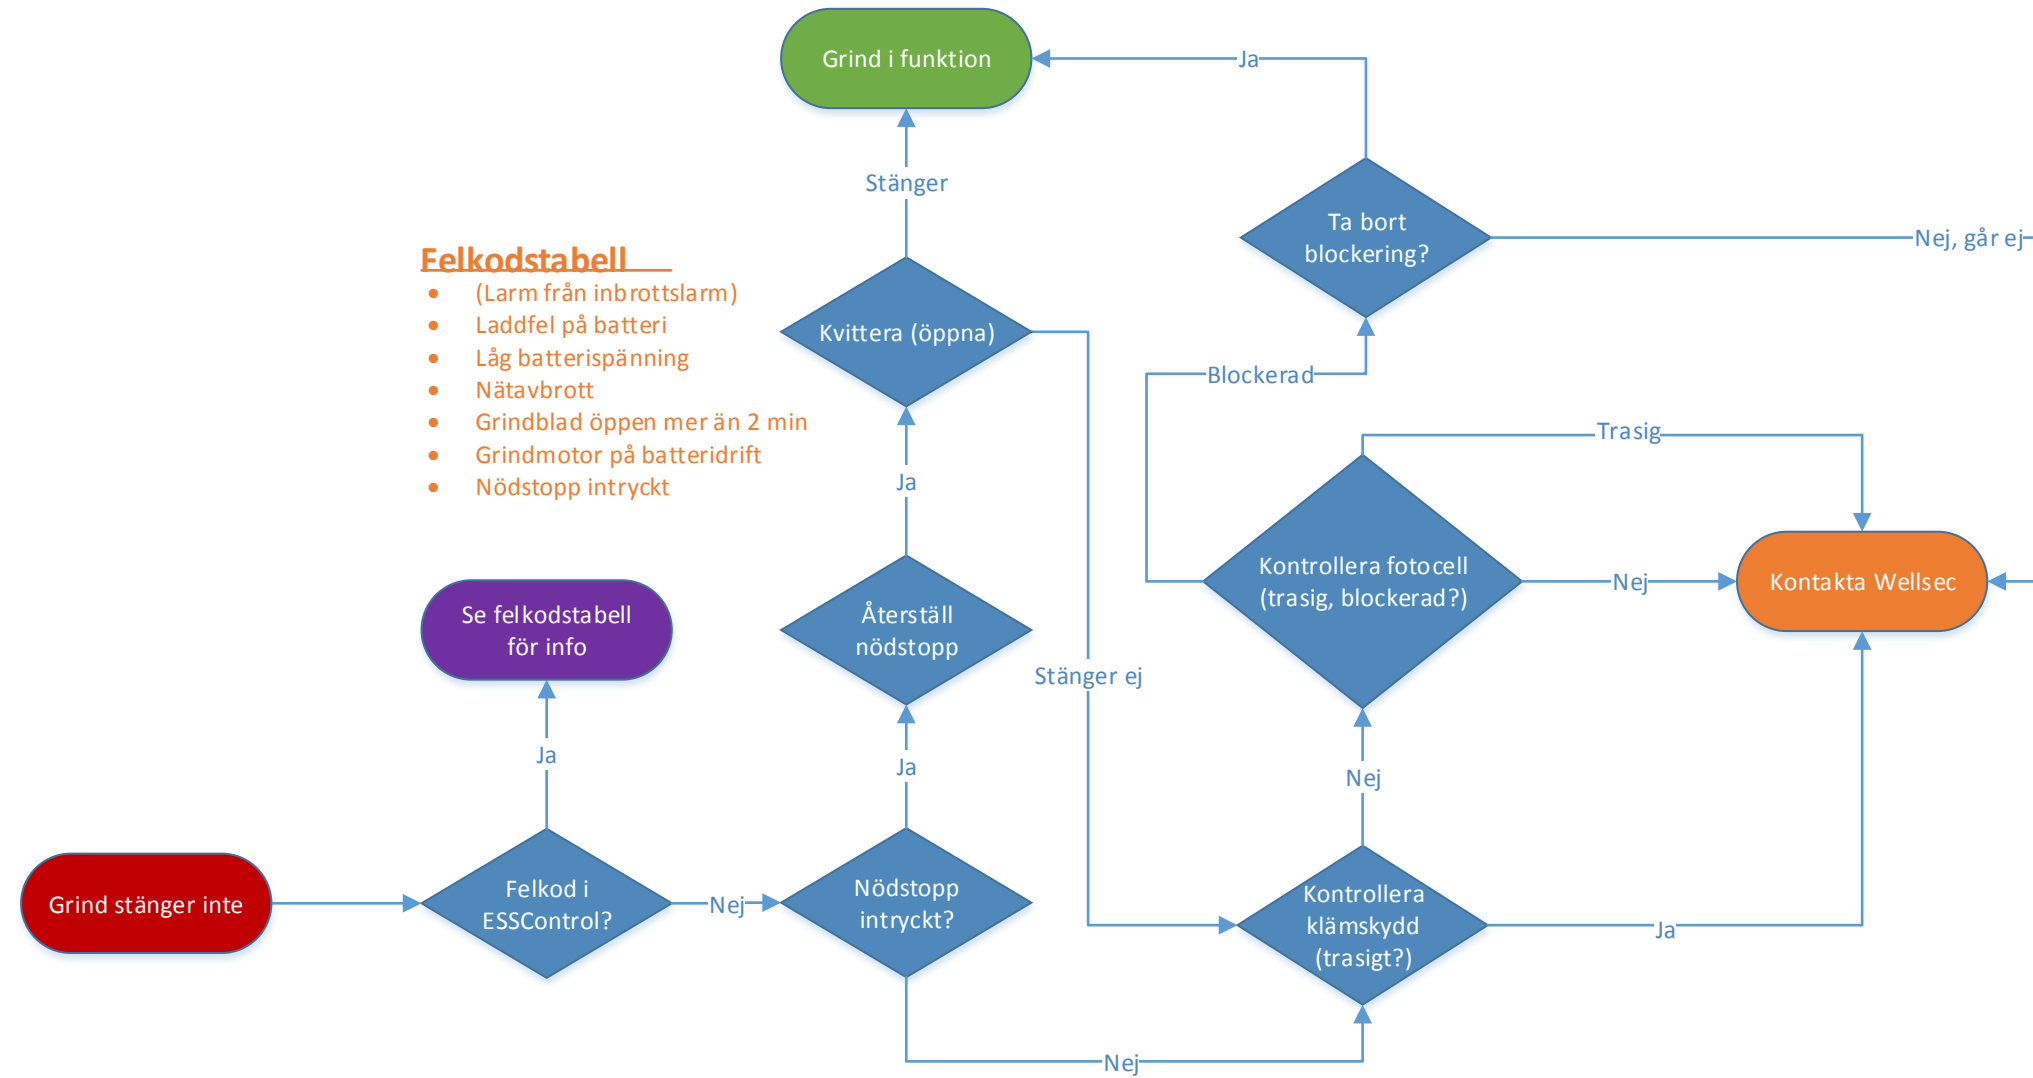

Felkodstabelle

- (Larm från inbrottslarm)
- Laddfel på batteri
- Låg batterispänning
- Nätavbrott
- Grindblad öppen mer än 2 min
- Grindmotor på batteridrift
- Nödstopp intryckt

Felkodstabel

- (Larm från inbrottslarm)
- Laddfel på batteri
- Låg batterispänning
- Nätavbrott
- Grindblad öppen mer än 2 min
- Grindmotor på batteridrift
- Nödstopp intryckt

I ÄNDLÄGE

EL I ÄNDLÄGE