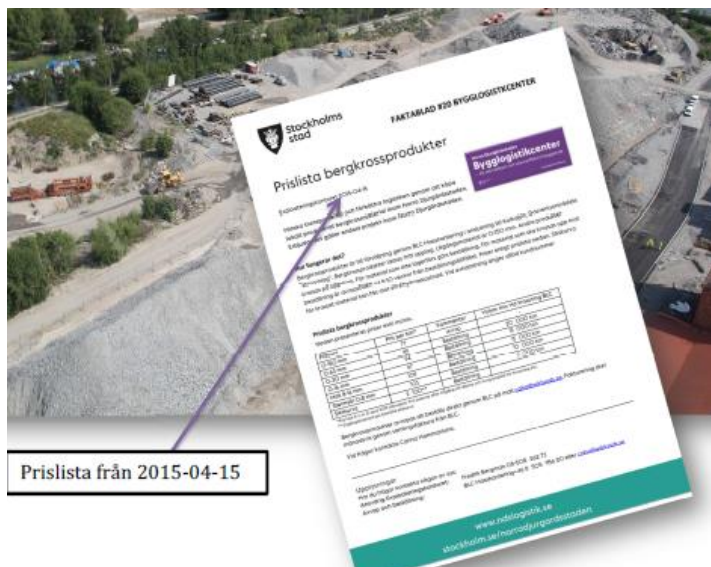

Ny prislista för bergkrossprodukter inom NDS

Ny uppdaterad prislista från och med 15 april 2015 vilket avser samtliga krossmaterial fritt lastat från krossupplaget.

Välkomna till krossupplaget vid Bobergsgatan önskar personalen på BLC och Wiklunds.